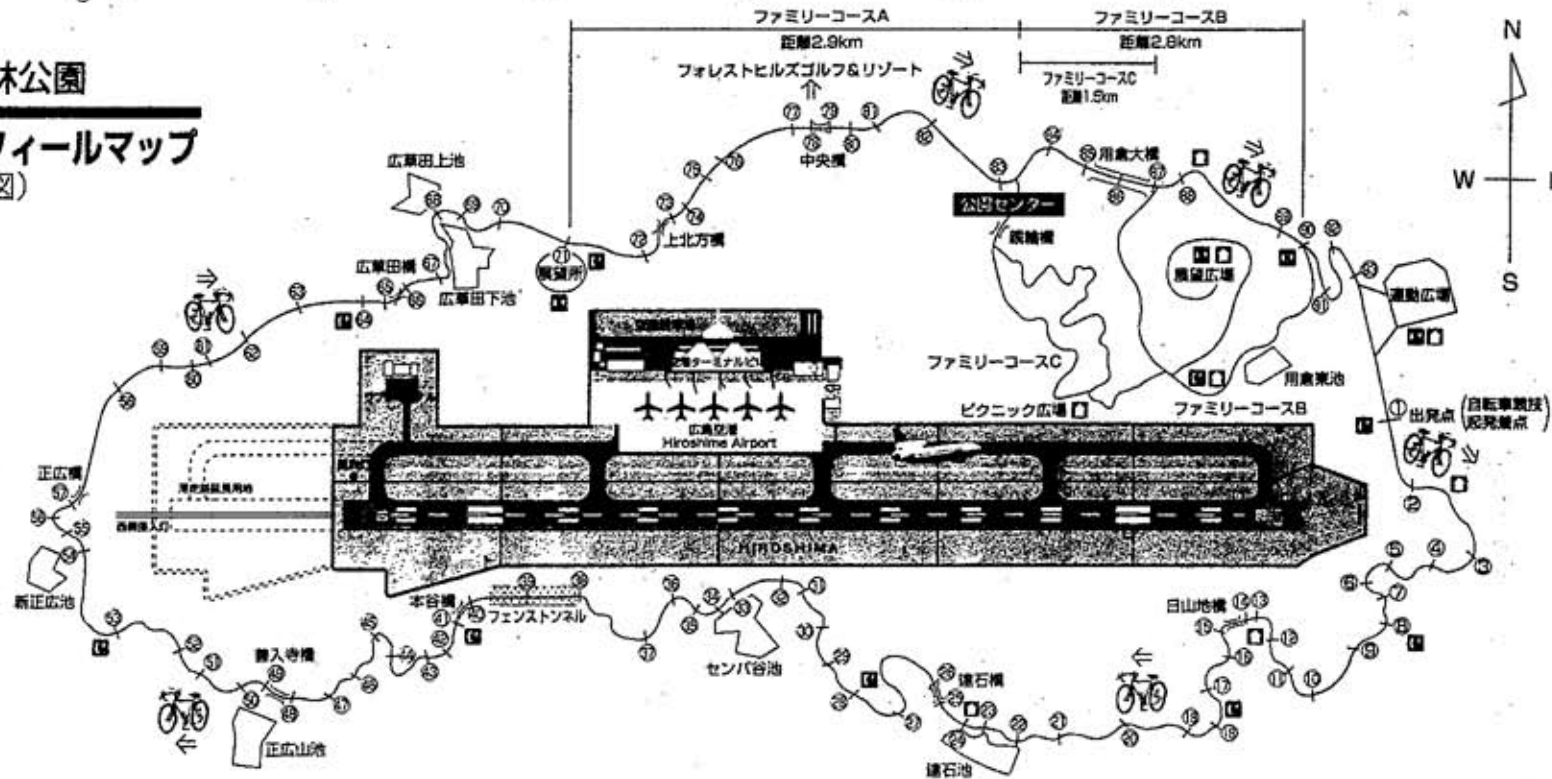

広島県立中央森林公園

サイクリングロードプロフィールマップ

(距離・高低差図)

凡例

- ファミリーコースA (折り返し、対面通行2.9km)
- ファミリーコースB (対面通行2.8km)
- ファミリーコースC (時計回り 一方通行1.5km)
- 健脚コース (時計回り 一方通行12.3km)
- 高低差111m

- 非常無線電話
- 休憩所
- トイレ

第48回JBCF西日本ロードクラシック広島大会 走行コース

- 公園協会が設置 (注意看板、カラーコーン、パー)
- 主管者が設置 (注意看板)
- 主管者が設置 (カラーコーン、パー)
- 走行コース 12.3km

C部詳細

SP

SP

警備: テイケイ西日本3名

第48回JBCF西日本ロードクラシック広島大会配置図