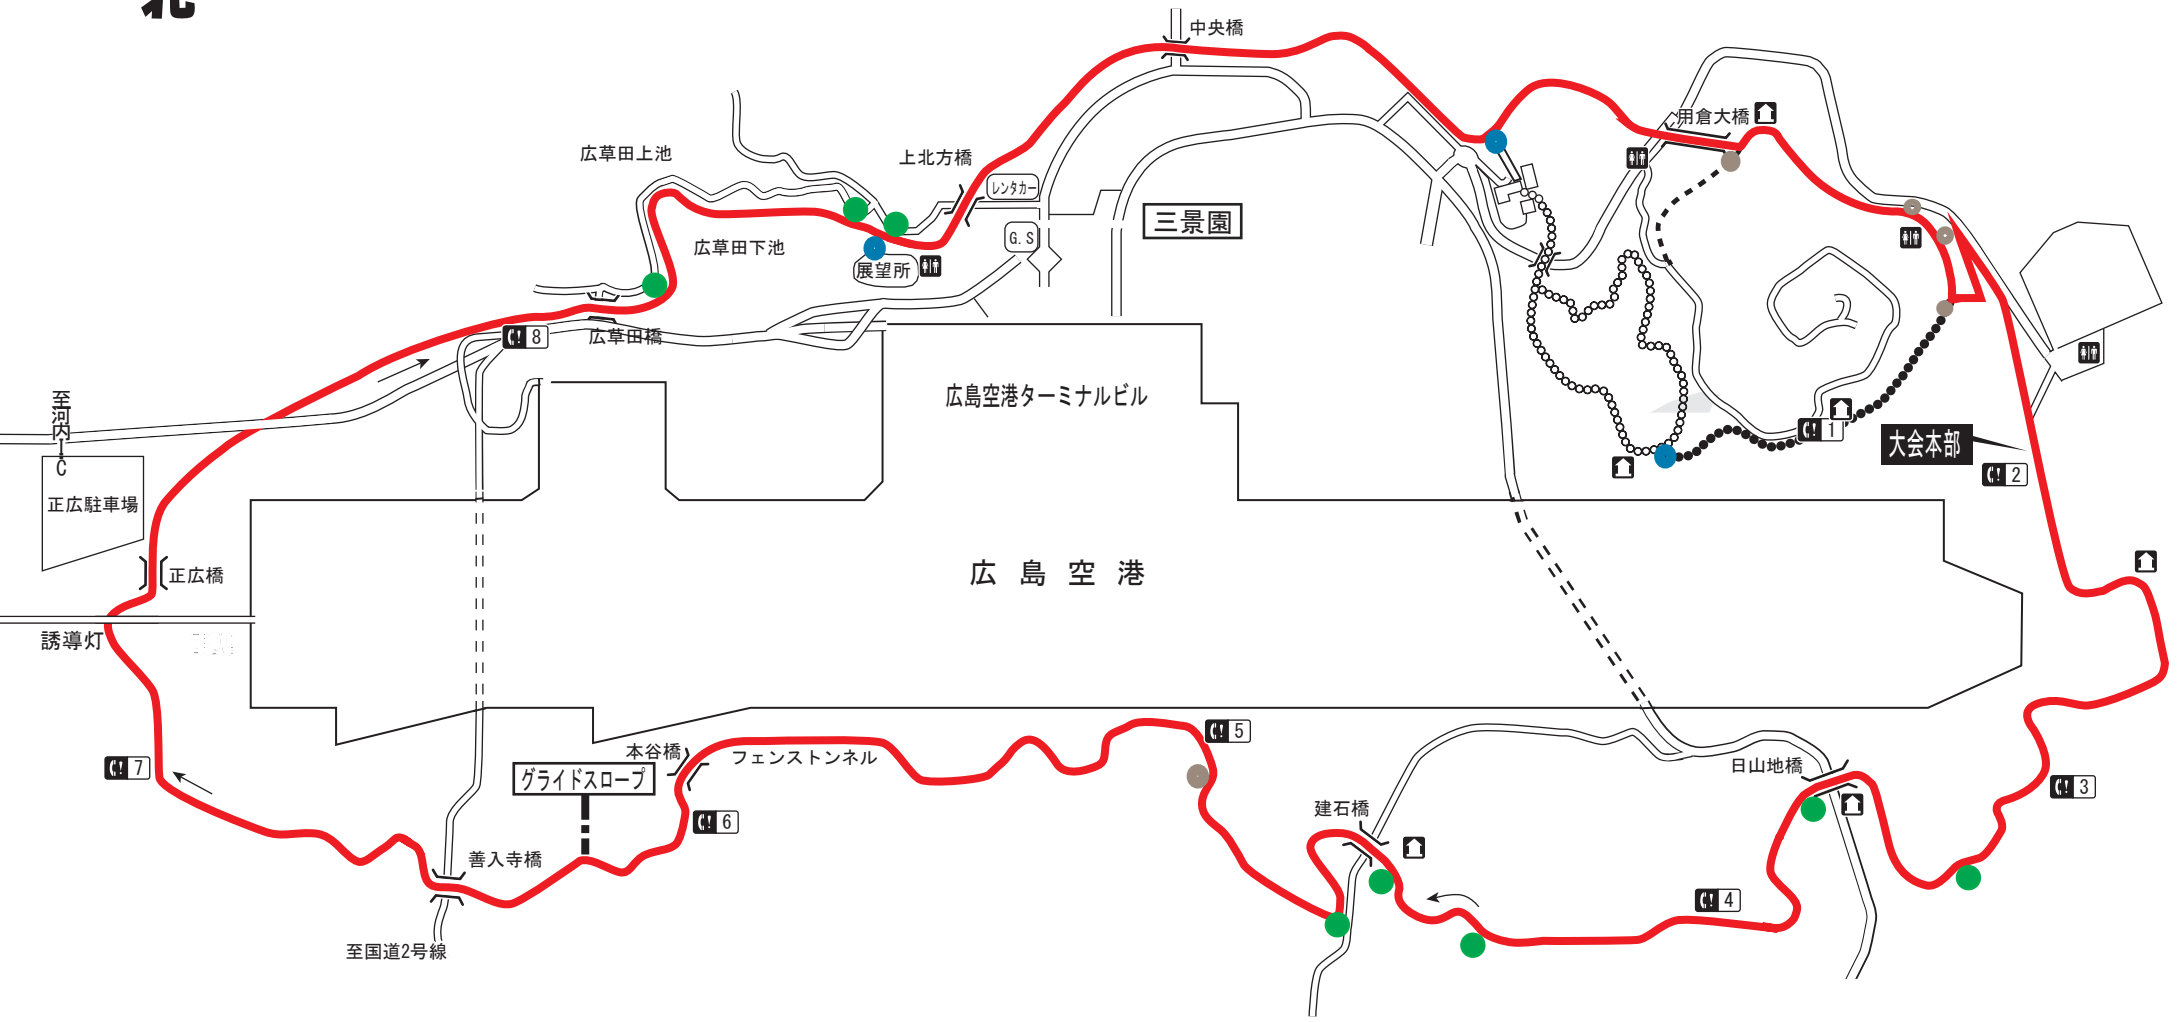

広島県立中央森林公園

サイクリングロードプロフィールマップ

(距離・高低差図)

凡例

- ファミリーコースA (折り返し、対面通行2.9km)
- ファミリーコースB (対面通行2.8km)
- ファミリーコースC (時計回り 一方通行1.5km)
- 健脚コース (時計回り 一方通行12.3km)
- 高低差111m

- 非常無線電話
- 休憩所
- トイレ

第48回JBCF西日本ロードクラシック広島大会 走行コース

- 公園協会が設置 (注意看板、カラーコーン、パー)
- 主管者が設置 (注意看板)
- 主管者が設置 (カラーコーン、パー)
- 走行コース 12.3km

C部詳細

SP

SP

警備: テイケイ西日本3名

第48回JBCF西日本ロードクラシック広島大会配置図