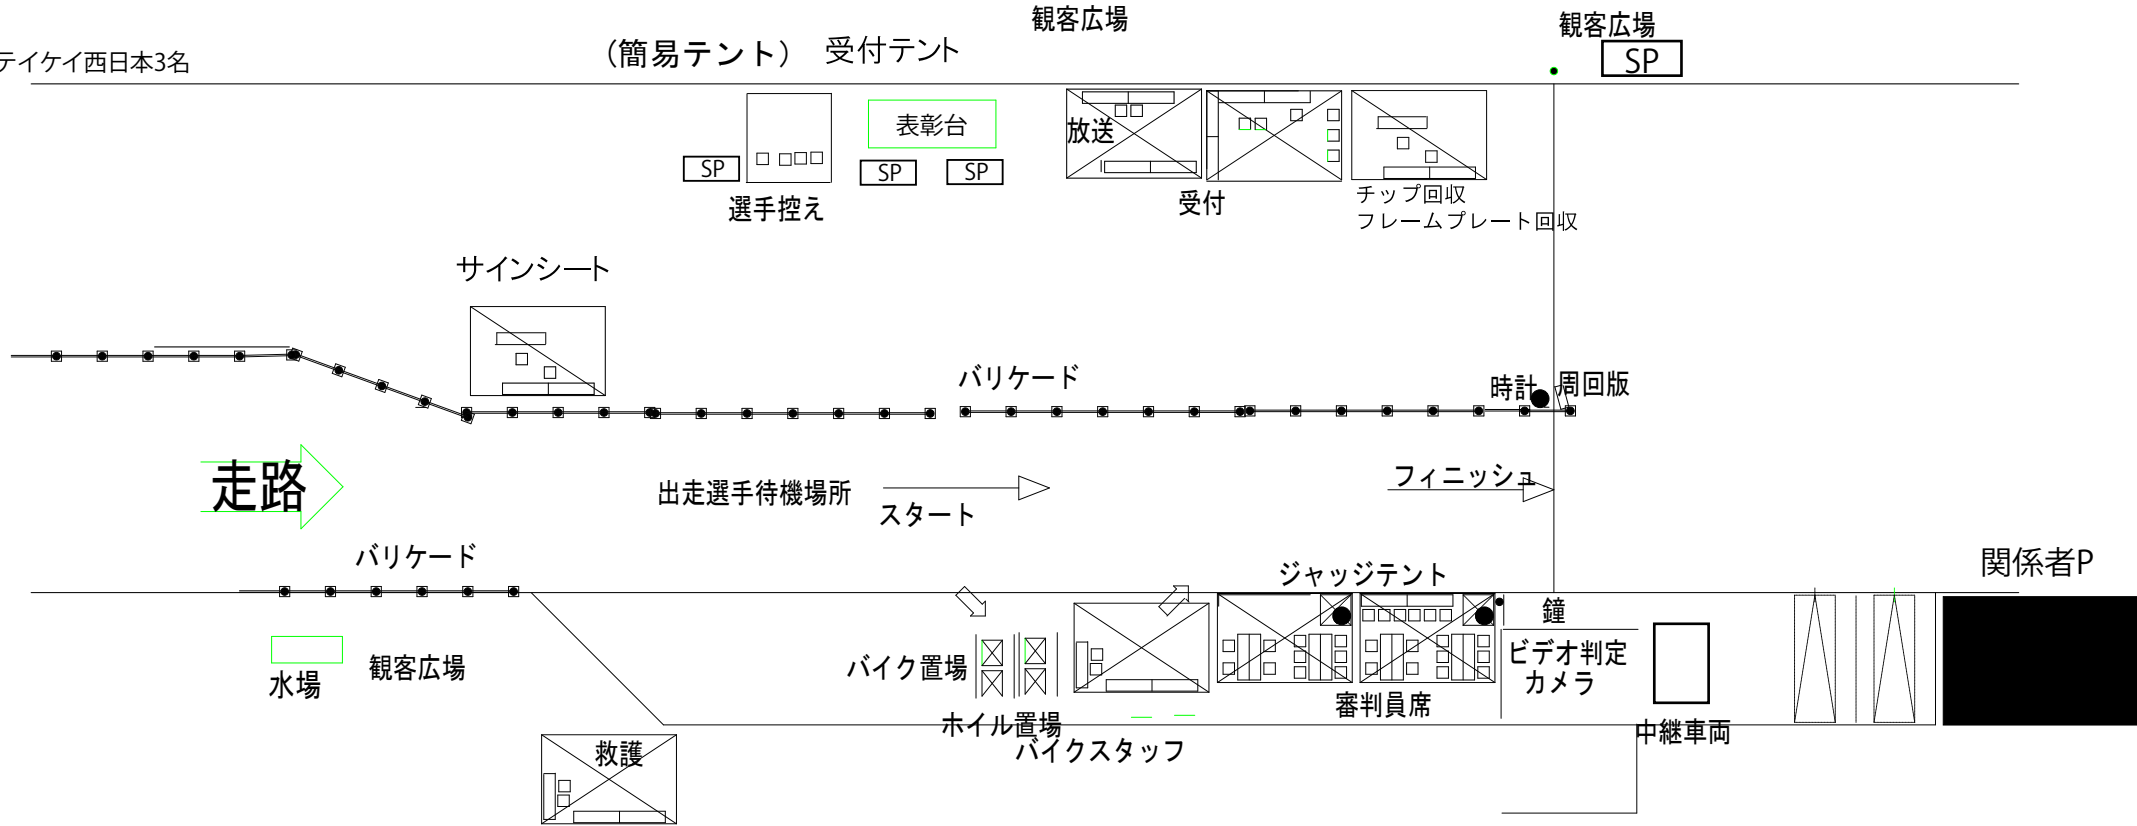

広島県立中央森林公園

サイクリングロードプロフィールマップ

(距離・高低差図)

凡例

- ファミリーコースA (折り返し、対面通行2.9km)
- ファミリーコースB (対面通行2.8km)
- ファミリーコースC (時計回り 一方通行1.5km)
- 健脚コース (時計回り 一方通行12.3km)
- 高低差111m

- 非常無線電話
- 休憩所
- トイレ

第48回JBCF西日本ロードクラシック広島大会 走行コース

- 公園協会が設置 (注意看板、カラーコーン、パー)
- 主管者が設置 (注意看板)
- 主管者が設置 (カラーコーン、パー)
- 走行コース 12.3km

C部詳細

SP

SP

警備: テイケイ西日本3名

第48回JBCF西日本ロードクラシック広島大会配置図