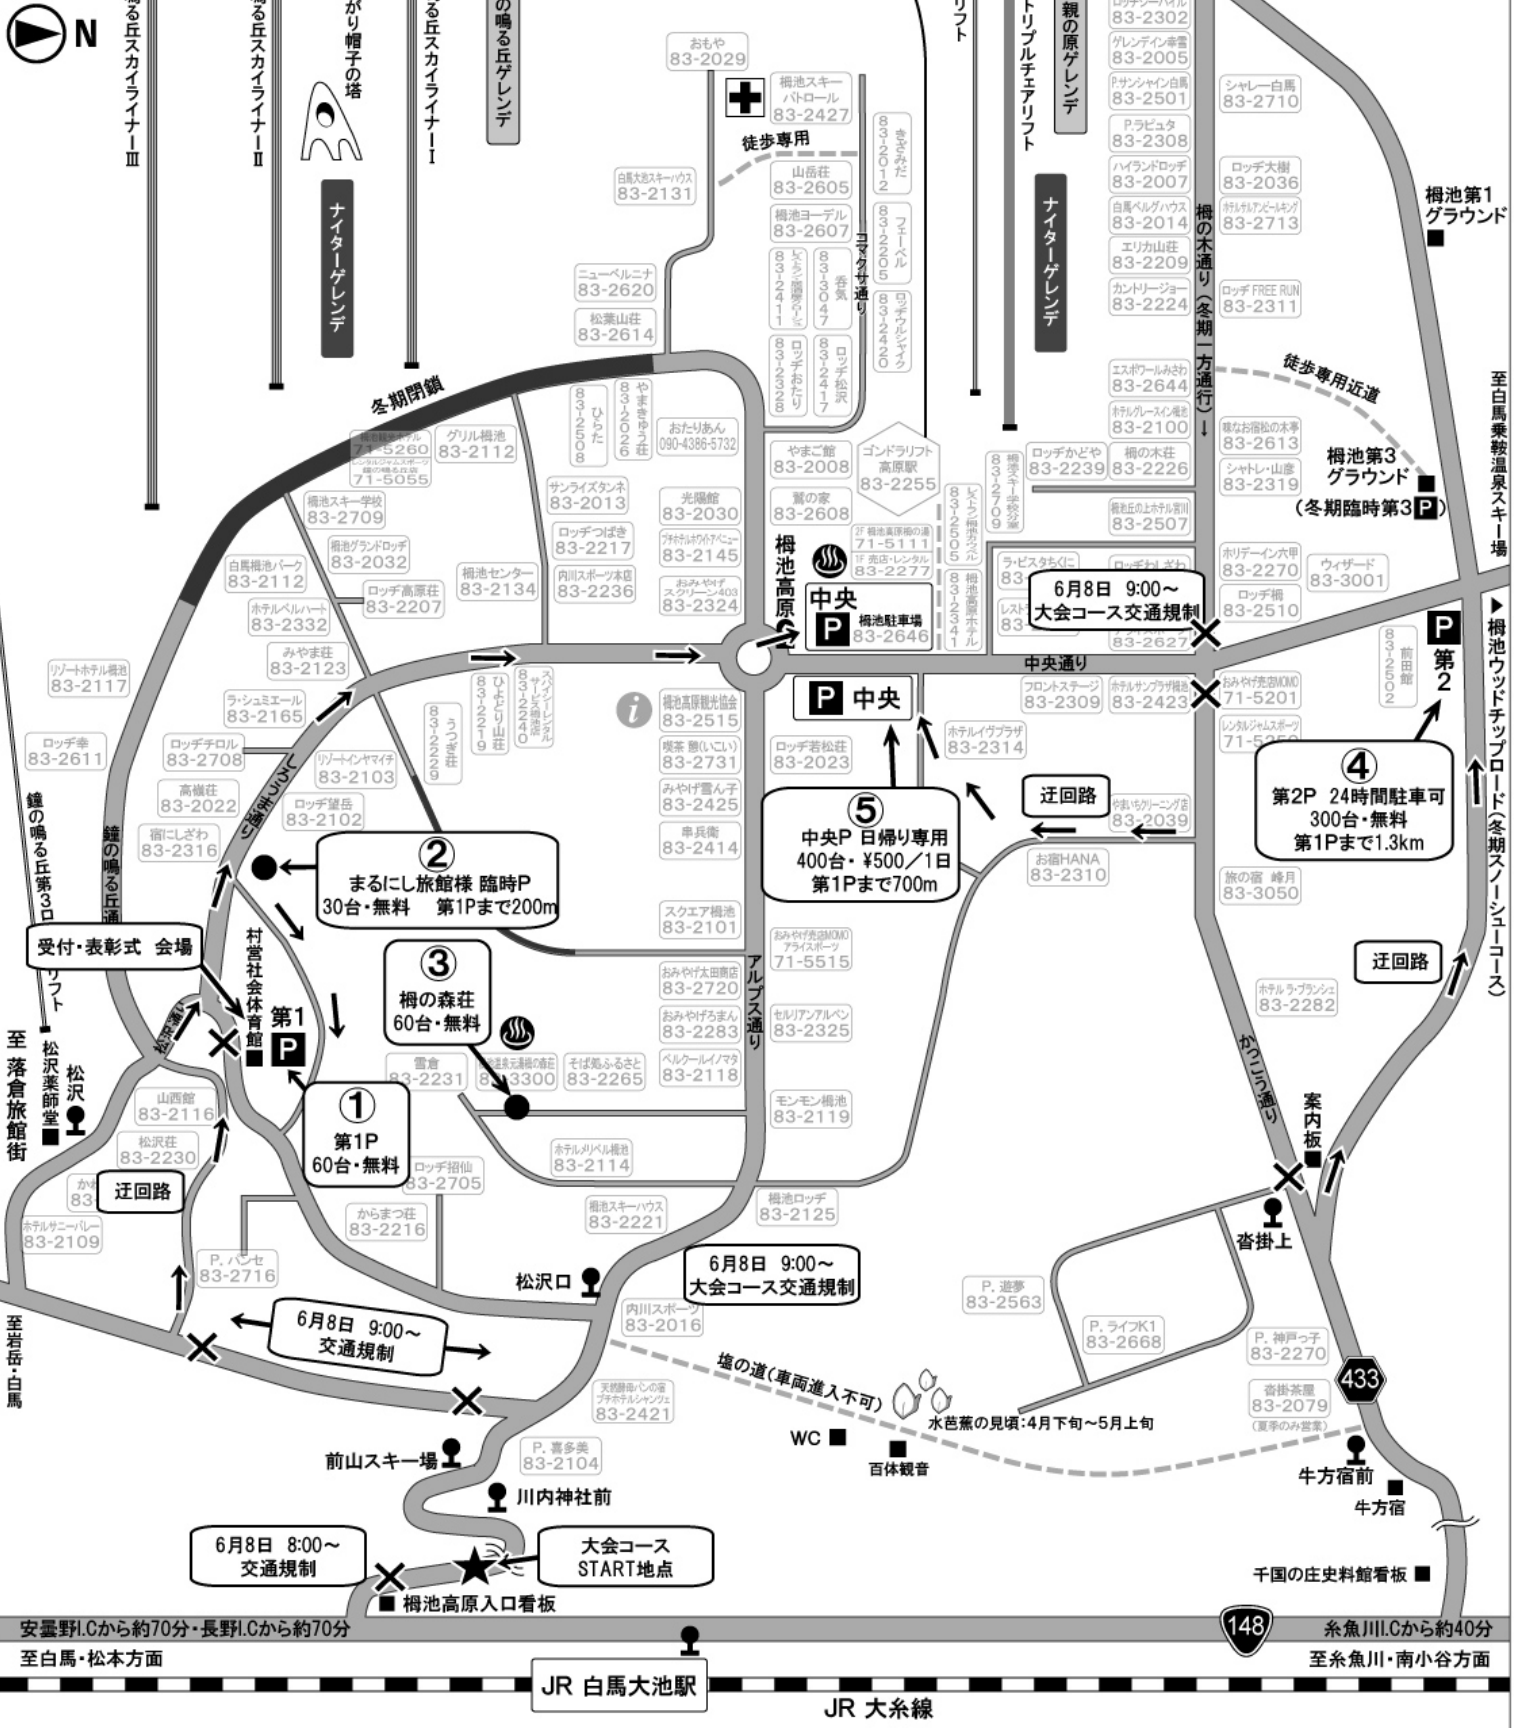

受付会場・駐車場のご案内

①②⑤の駐車場は混雑します。
満車の際は、③④の駐車場、もしくは
宿経営の有料P（¥500～1000）をご利用ください。

カーナビでお越しの際には、第1Pの住所登録が
ありませんため、「桐の森荘」0261-83-3300を
目安にご来場ください。

→ : 駐車場と桐池への迂回路ルート

安曇野I.Cから約70分・長野I.Cから約70分
至白馬・松本方面

JR 白馬大池駅

JR 大系線

148 糸魚川I.Cから約40分
至糸魚川・南小谷方面