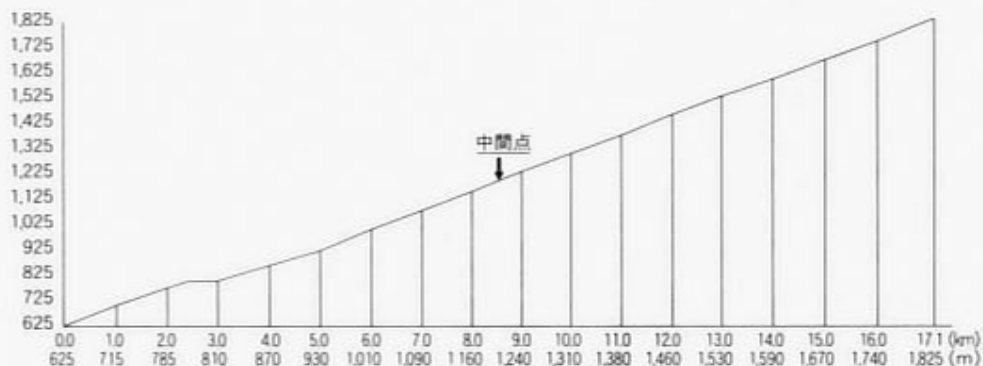

# 第18回 JBCF 柵池高原ヒルクライム コース図

初夏の北アルプスヒルクライム

## つがいけサイクルクラシック コース図

スタート地点：川内神社の下 400m 標高 625m  
 ゴール地点：柵池ロープウェイ終点“自然園駅” 標高 1,825m  
 コース全長 17.1km 標高差 1,200m  
 平均勾配 7.0% 最大勾配 10.0%

つがいけサイクル事務局  
(柵池高原観光協会)

受付・開閉会式場  
小谷村社会体育館

スタート地点

JR白馬大池駅