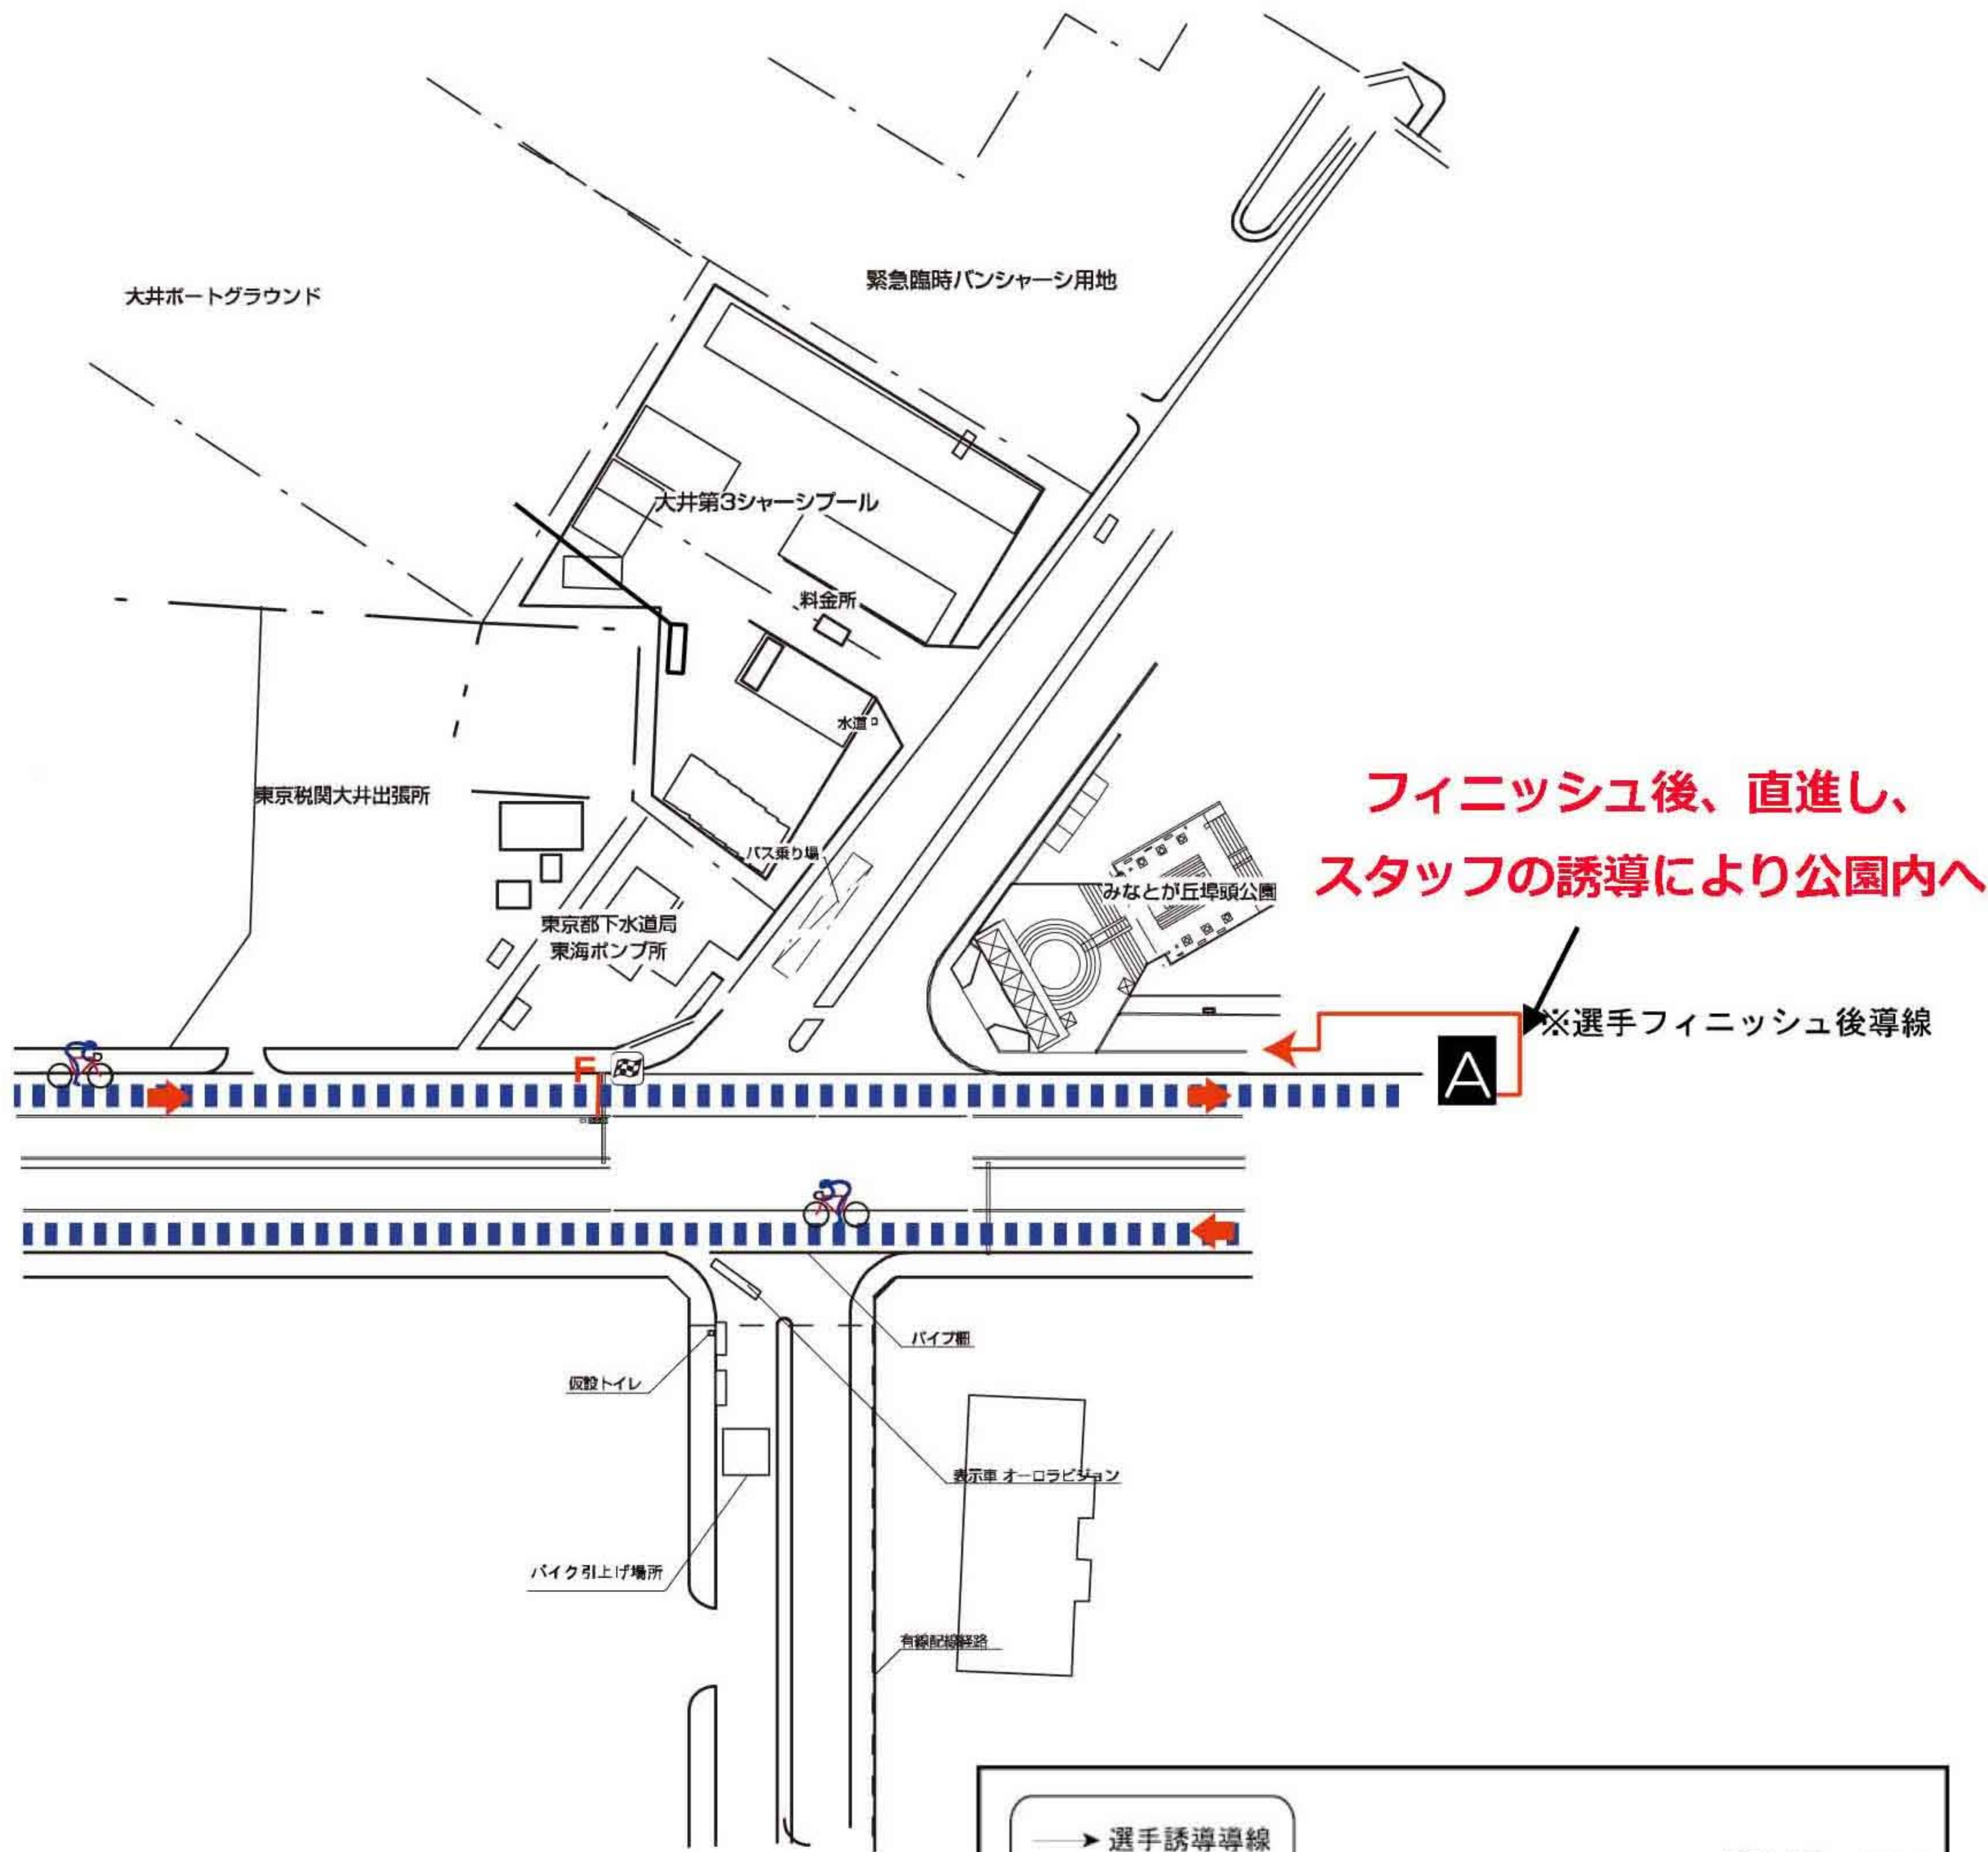

# フィニッシュ後の注意事項 <厳守>

**フィニッシュ後、直進し、  
スタッフの誘導により公園内へ**

※選手フィニッシュ後導線

ゴール後、すぐ左折せず、  
そのまま、みなとが丘埠頭公園を左に見て直進し、  
「第6バース入口交差点付近」で誘導スタッフの指示に従い、  
公園内に入ること。  
公園内もスタッフの誘導に従うこと。