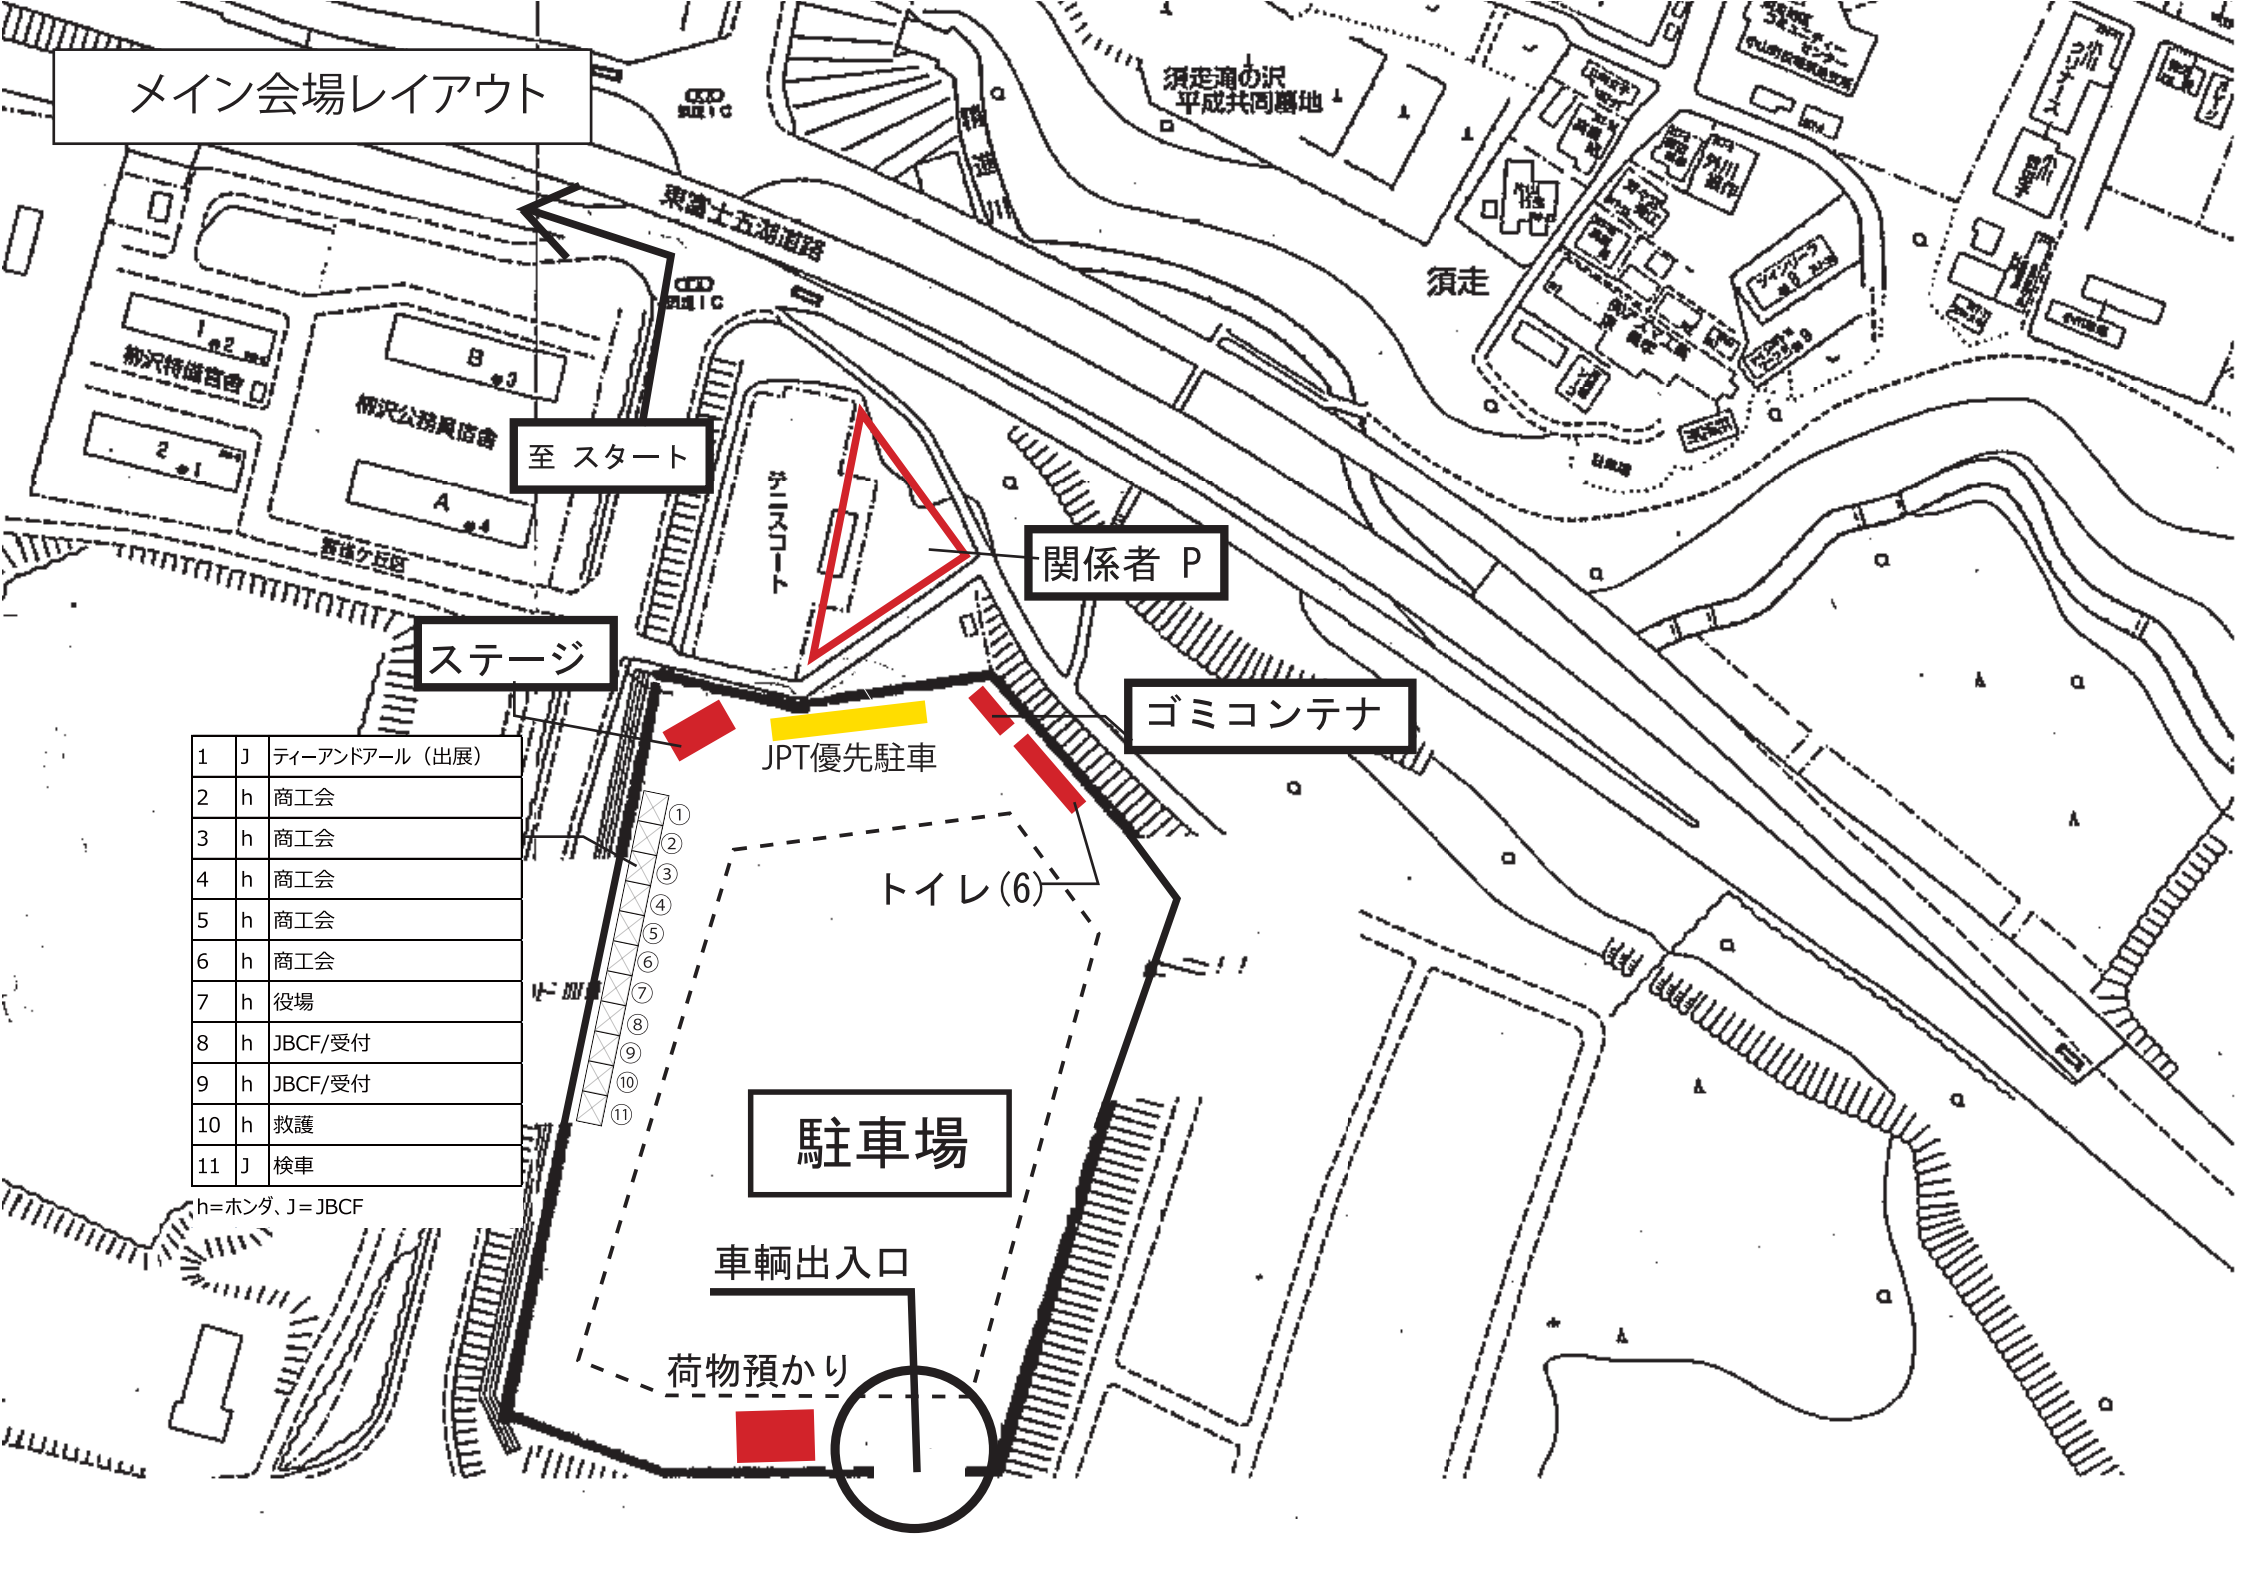

メイン会場レイアウト

1	J	ティーアンドアール (出展)
2	h	商工会
3	h	商工会
4	h	商工会
5	h	商工会
6	h	商工会
7	h	役場
8	h	JBCF/受付
9	h	JBCF/受付
10	h	救護
11	J	検車

h=ホンダ、J=JBCF