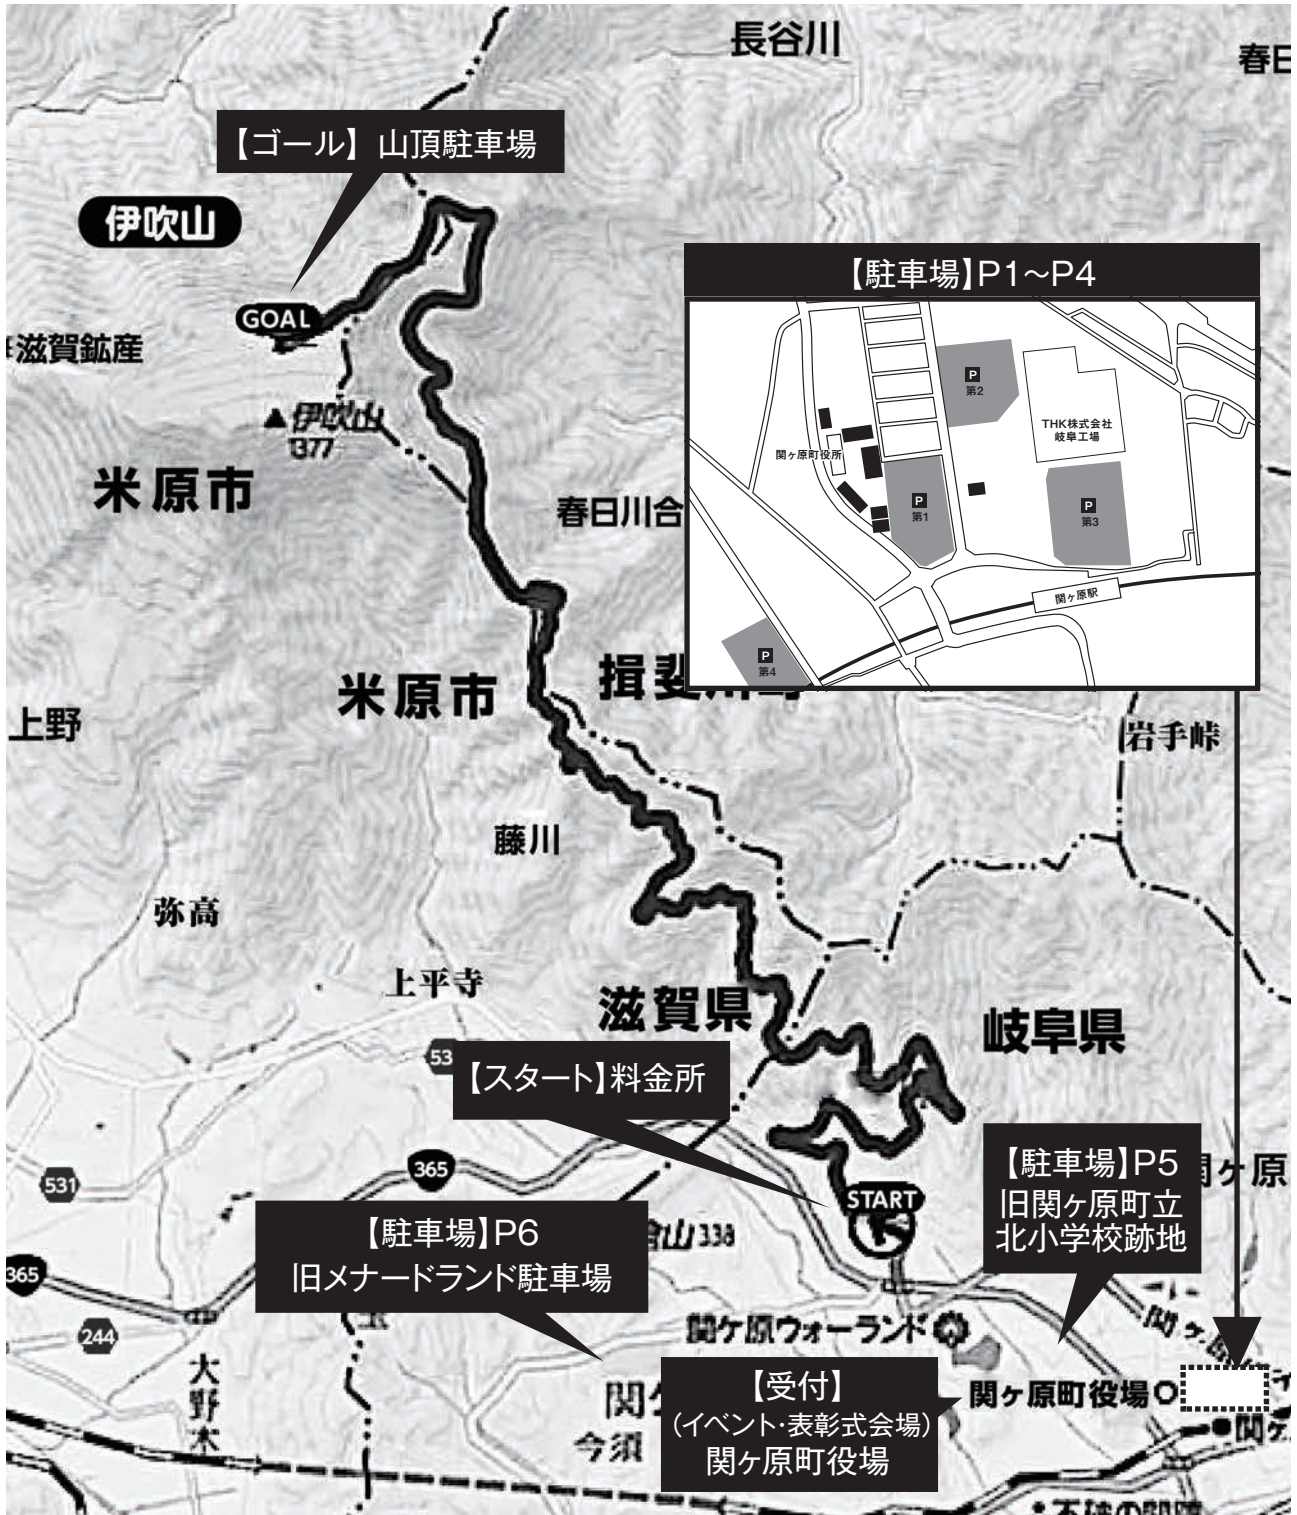

伊吹山ドライブウェイヒルクライム2014

コースマップ(スタート:伊吹山ドライブウェイ料金所 ゴール:山頂駐車場)

※コースは天候状況等により変更になる場合がございます。